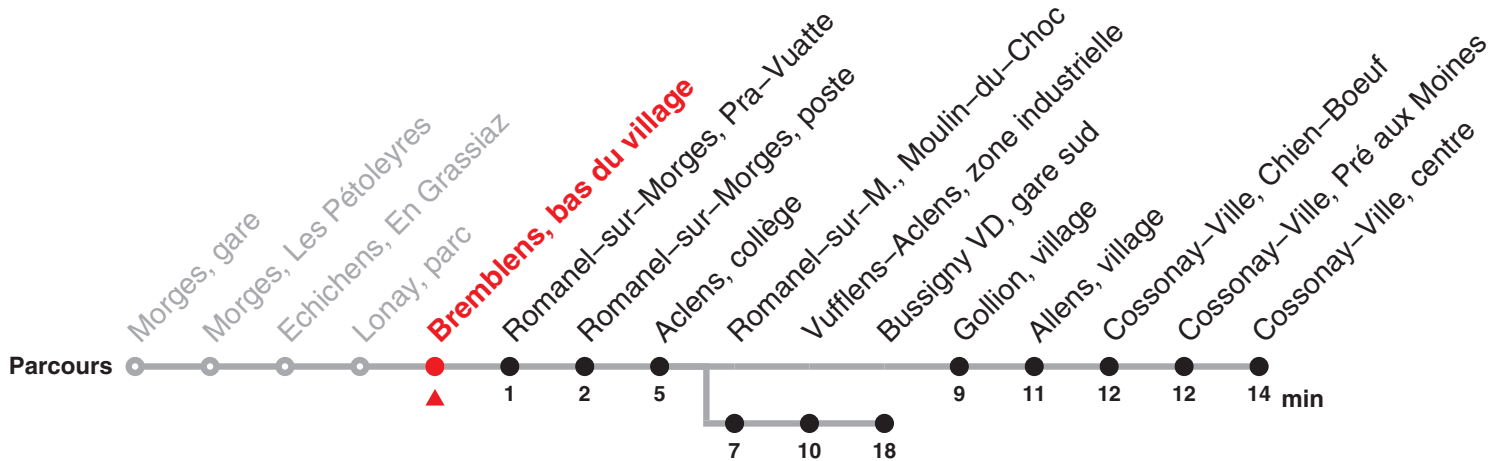

## Direction : Cossonay-Ville, centre

valable du 27.04.20 au 12.12.20

Heure	Lundi-Vendredi	Samedis, dimanches et fêtes générales	Heure
6	18 31a		6
7	18 31a	56	7
8	24		8
9	24	56	9
10	24		10
11	24	56	11
12	24		12
13	24		13
14	18	26	14
15	18		15
16	18 46a	26	16
17	18 46a		17
18	18 46a	26	18
19	18		19
20	18	26	20

### Renseignements

a : jusqu'à Bussigny VD, gare sud

### Fêtes:

21 mai, 01 juin, 01 août et 21 sept.