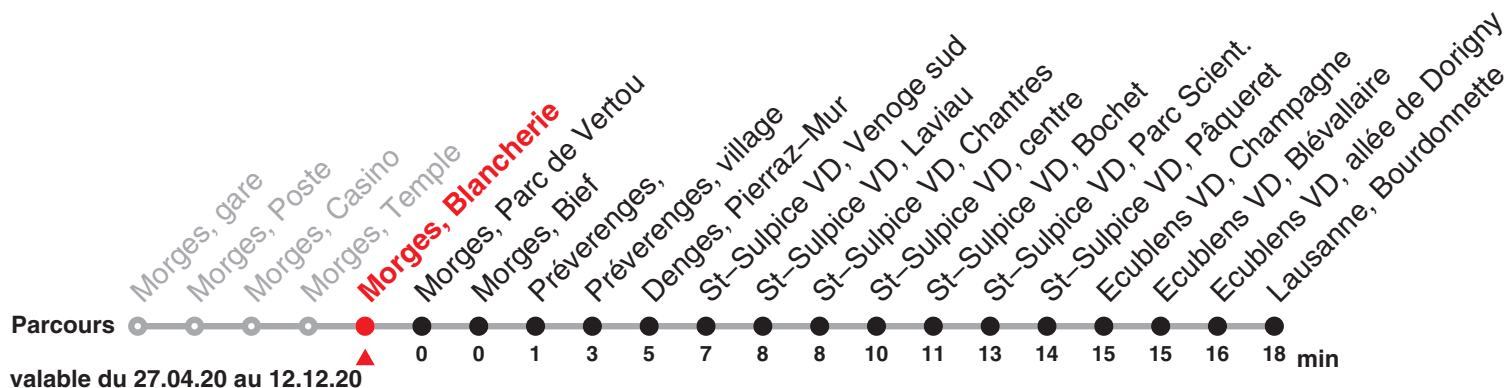

## Direction : Lausanne, Bourdonnette

Heure	Lundi–Vendredi	Samedi	Dimanche et fêtes générales	Heure
5	13 28 43 58	13 43		5
6	13 28 43 53	13 43	43	6
7	04 14 24 34 44 54	13 43	13 43	7
8	04 14 24 34 44 54	08 28 43 58	13 43	8
9	03 13 28 43 58	13 28 43 58	13 43	9
10	13 28 43 58	13 28 43 58	13 43	10
11	13 28 43 58	13 28 43 58	13 43	11
12	13 28 43 58	13 28 43 58	13 43	12
13	13 28 43 58	13 28 43 58	13 43	13
14	13 28 43 58	13 28 43 58	13 43	14
15	13 28 44 59	13 28 43 58	13 43	15
16	14 24 34 44 54	13 28 43 58	13 43	16
17	04 14 24 34 44 54	13 28 43 58	13 43	17
18	04 14 24 34 44 59	13 28 43 58	13 43	18
19	13 28 43 58a	13 28 43 58	13 43	19
20	13 43	13 43	13 43	20
21	13 43	13 43	13 43	21
22	13 43	13 43	13 43	22
23	13 43	13 43	13 43	23
24	13 35a	13 35a	13 35a	24

### Renseignements

a : jusqu'à Denges, Pierraz-Mur