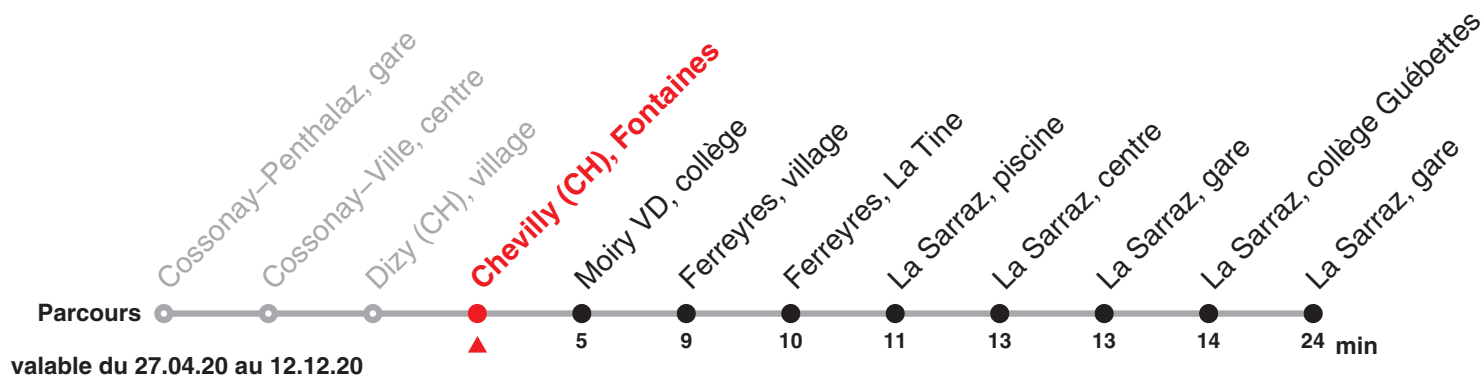

760 Direction : La Sarraz, gare

Heure	Lundi-Vendredi	Heure
5	42	5
6	42	6
7	42	7
8		8
9		9
10		10
11	42	11
12	36	12
13		13
14		14
15	12	15
16	12	16
17	11	17
18	11	18
19	11	19

Renseignements

Fêtes:

21 mai, 01 juin, 01 août et 21 sept.