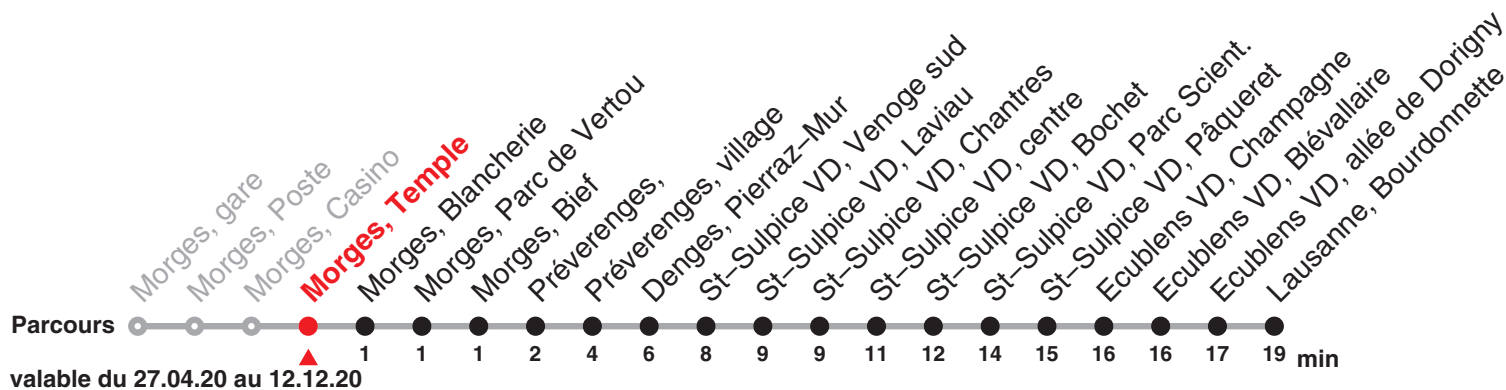

701

Direction : Lausanne, Bourdonnette

Heure	Lundi–Vendredi	Samedi	Dimanche et fêtes générales	Heure
5	12 27 42 57	12 42		5
6	12 27 42 52	12 42	42	6
7	02 12 22 32 42 52	12 42	12 42	7
8	02 12 22 32 42 52	07 27 42 57	12 42	8
9	02 12 27 42 57	12 27 42 57	12 42	9
10	12 27 42 57	12 27 42 57	12 42	10
11	12 27 42 57	12 27 42 57	12 42	11
12	12 27 42 57	12 27 42 57	12 42	12
13	12 27 42 57	12 27 42 57	12 42	13
14	12 27 42 57	12 27 42 57	12 42	14
15	12 27 43 58	12 27 42 57	12 42	15
16	13 23 33 43 53	12 27 42 57	12 42	16
17	03 13 23 33 43 53	12 27 42 57	12 42	17
18	03 13 23 33 43 58	12 27 42 57	12 42	18
19	12 27 42 57a	12 27 42 57	12 42	19
20	12 42	12 42	12 42	20
21	12 42	12 42	12 42	21
22	12 42	12 42	12 42	22
23	12 42	12 42	12 42	23
24	12 34a	12 34a	12 34a	24

Renseignements

a : jusqu'à Denges, Pierraz-Mur

Fêtes:

21 mai, 01 juin, 01 août et 21 sept.