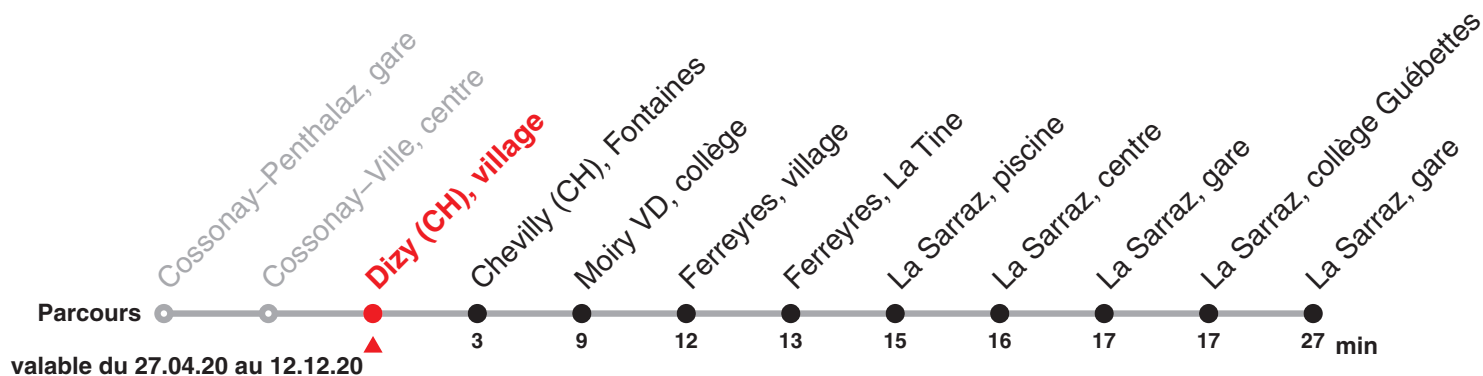

760 Direction : La Sarraz, gare

Heure	Lundi–Vendredi	Heure
5	39	5
6	39	6
7	39	7
8		8
9		9
10		10
11	39	11
12	33	12
13		13
14		14
15	09	15
16	09	16
17	07	17
18	07	18
19	07	19

Renseignements

Fêtes:

21 mai, 01 juin, 01 août et 21 sept.