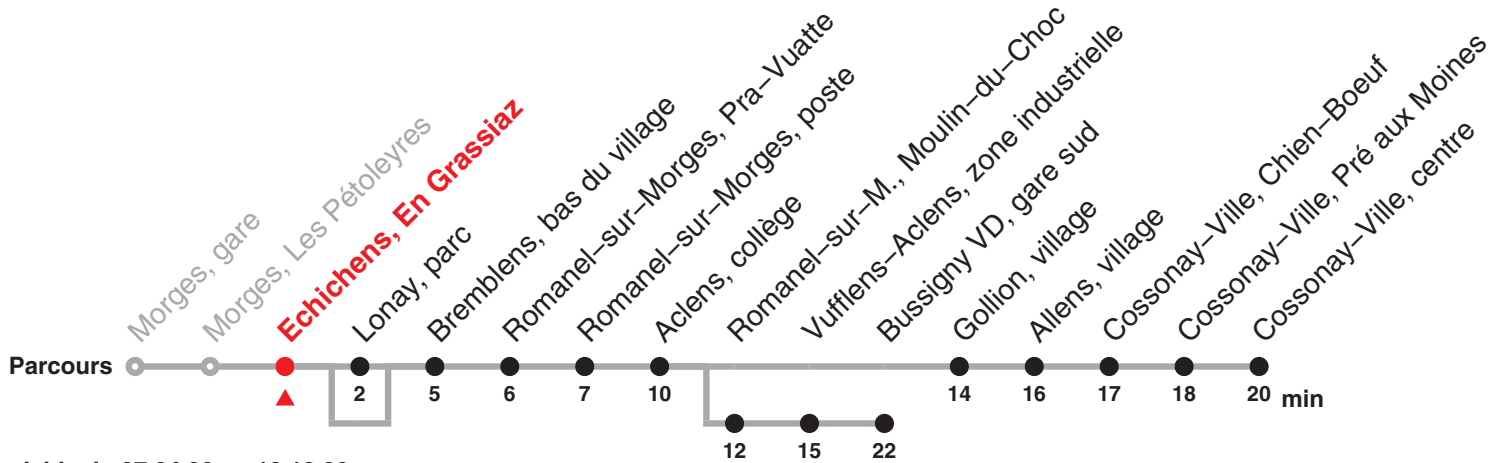

735

Direction : Cossonay-Ville, centre

valable du 27.04.20 au 12.12.20

Heure	Lundi-Vendredi	Samedis, dimanches et fêtes générales	Heure
6	13 26a		6
7	13 26a	51	7
8	19		8
9	19	51	9
10	19		10
11	19	51	11
12	19		12
13	19		13
14	13	21	14
15	13		15
16	13 41a	21	16
17	13 41a		17
18	13 41a	21	18
19	13		19
20	13	21	20

Renseignements

a : ne passe pas par Lonay, parc
jusqu'à Bussigny VD, gare sud

Fêtes:

21 mai, 01 juin, 01 août et 21 sept.