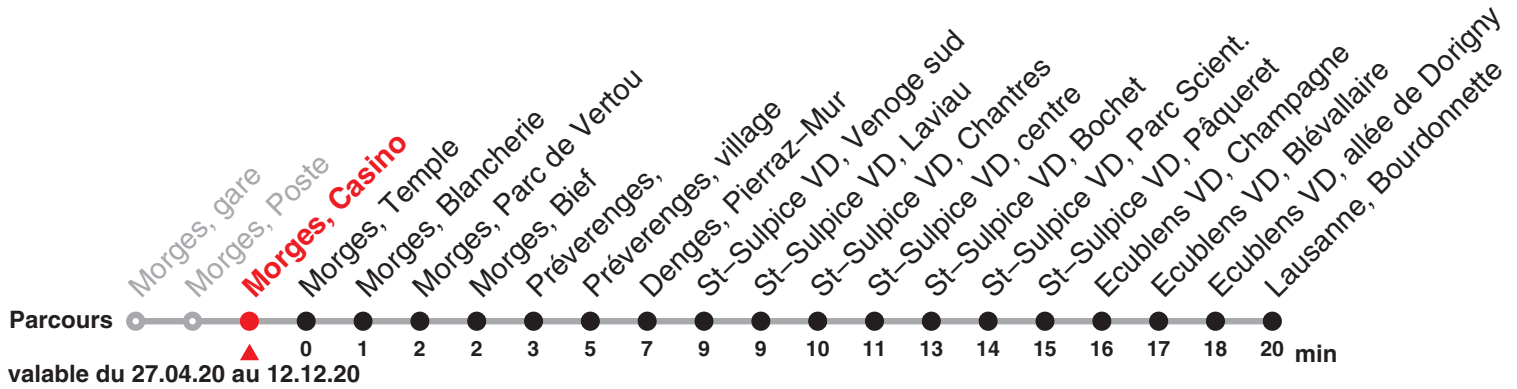

701

Direction : Lausanne, Bourdonnette

Heure	Lundi–Vendredi	Samedi	Dimanche et fêtes générales	Heure
5	11 26 41 56	11 41		5
6	11 26 41 51	11 41	41	6
7	02 12 22 32 42 52	11 41	11 41	7
8	02 12 22 32 42 52	06 26 41 56	11 41	8
9	01 11 26 41 56	11 26 41 56	11 41	9
10	11 26 41 56	11 26 41 56	11 41	10
11	11 26 41 56	11 26 41 56	11 41	11
12	11 26 41 56	11 26 41 56	11 41	12
13	11 26 41 56	11 26 41 56	11 41	13
14	11 26 41 56	11 26 41 56	11 41	14
15	11 26 42 57	11 26 41 56	11 41	15
16	12 22 32 42 52	11 26 41 56	11 41	16
17	02 12 22 32 42 52	11 26 41 56	11 41	17
18	02 12 22 32 42 57	11 26 41 56	11 41	18
19	11 26 41 56a	11 26 41 56	11 41	19
20	11 41	11 41	11 41	20
21	11 41	11 41	11 41	21
22	11 41	11 41	11 41	22
23	11 41	11 41	11 41	23
24	11 33a	11 33a	11 33a	24

Renseignements

a : jusqu'à Denges, Pierraz-Mur

Fêtes:

21 mai, 01 juin, 01 août et 21 sept.