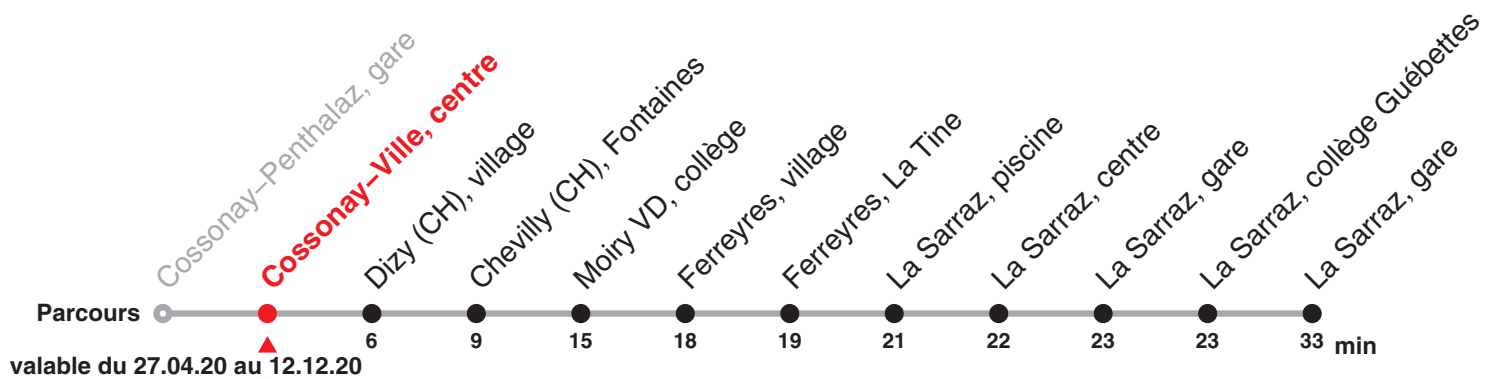

760 Direction : La Sarraz, gare

Heure	Lundi-Vendredi	Heure
5	33	5
6	33	6
7	33	7
8		8
9		9
10		10
11	33	11
12	27	12
13		13
14		14
15	03	15
16	03	16
17	01	17
18	01	18
19	01	19

Renseignements

Fêtes:

21 mai, 01 juin, 01 août et 21 sept.