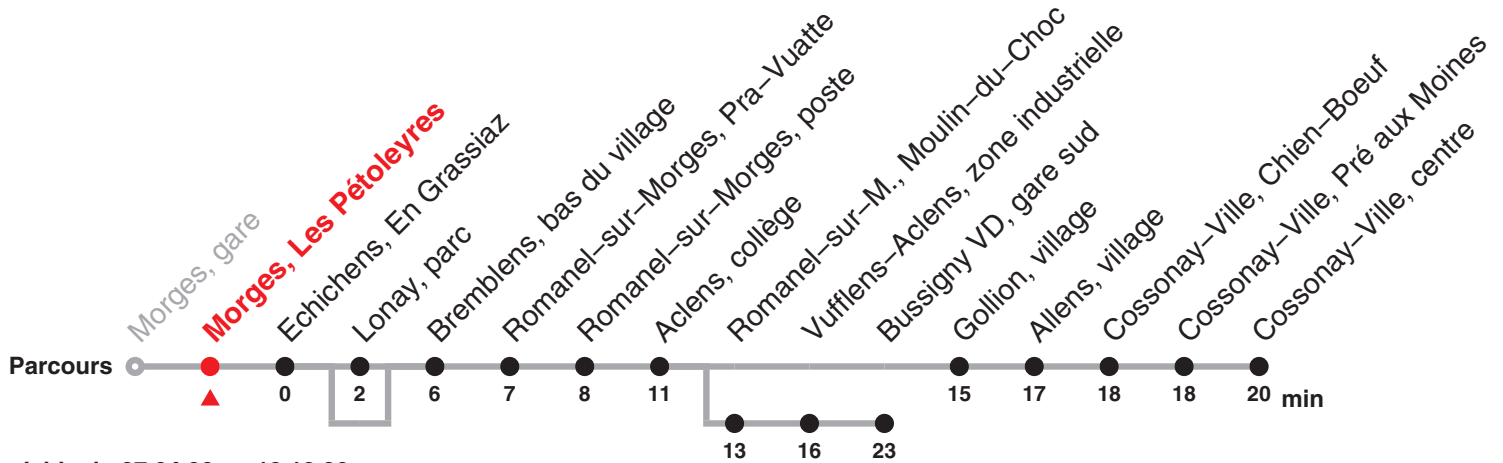

735

Direction : Cossonay-Ville, centre

valable du 27.04.20 au 12.12.20

Heure	Lundi-Vendredi	Samedis, dimanches et fêtes générales	Heure
6	12 25a		6
7	12 25a	50	7
8	18		8
9	18	50	9
10	18		10
11	18	50	11
12	18		12
13	18		13
14	12	20	14
15	12		15
16	12 40a	20	16
17	12 40a		17
18	12 40a	20	18
19	12		19
20	12	20	20

Renseignements

a : ne passe pas par Lonay, parc
 jusqu'à Bussigny VD, gare sud

Fêtes:

21 mai, 01 juin, 01 août et 21 sept.