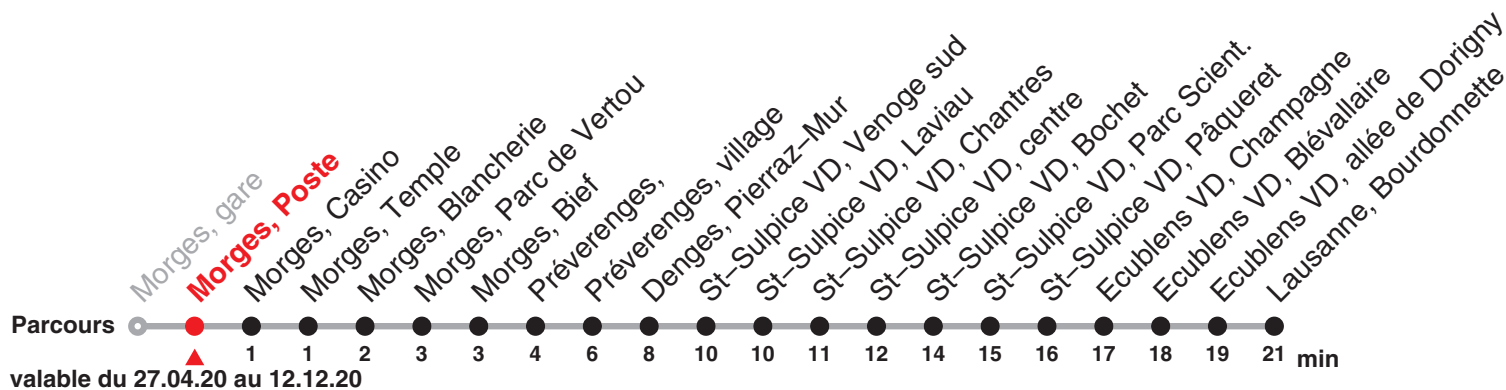

701

Direction : Lausanne, Bourdonnette

Heure	Lundi–Vendredi	Samedi	Dimanche et fêtes générales	Heure
5	10 25 40 55	10 40		5
6	10 25 40 50	10 40	40	6
7	01 11 21 31 41 51	10 40	10 40	7
8	01 11 21 31 41 51	05 25 40 55	10 40	8
9	00 10 25 40 55	10 25 40 55	10 40	9
10	10 25 40 55	10 25 40 55	10 40	10
11	10 25 40 55	10 25 40 55	10 40	11
12	10 25 40 55	10 25 40 55	10 40	12
13	10 25 40 55	10 25 40 55	10 40	13
14	10 25 40 55	10 25 40 55	10 40	14
15	10 25 41 56	10 25 40 55	10 40	15
16	11 21 31 41 51	10 25 40 55	10 40	16
17	01 11 21 31 41 51	10 25 40 55	10 40	17
18	01 11 21 31 41 56	10 25 40 55	10 40	18
19	10 25 40 55a	10 25 40 55	10 40	19
20	10 40	10 40	10 40	20
21	10 40	10 40	10 40	21
22	10 40	10 40	10 40	22
23	10 40	10 40	10 40	23
24	10 32a	10 32a	10 32a	24

Renseignements

a : jusqu'à Denges, Pierraz-Mur

Fêtes:

21 mai, 01 juin, 01 août et 21 sept.