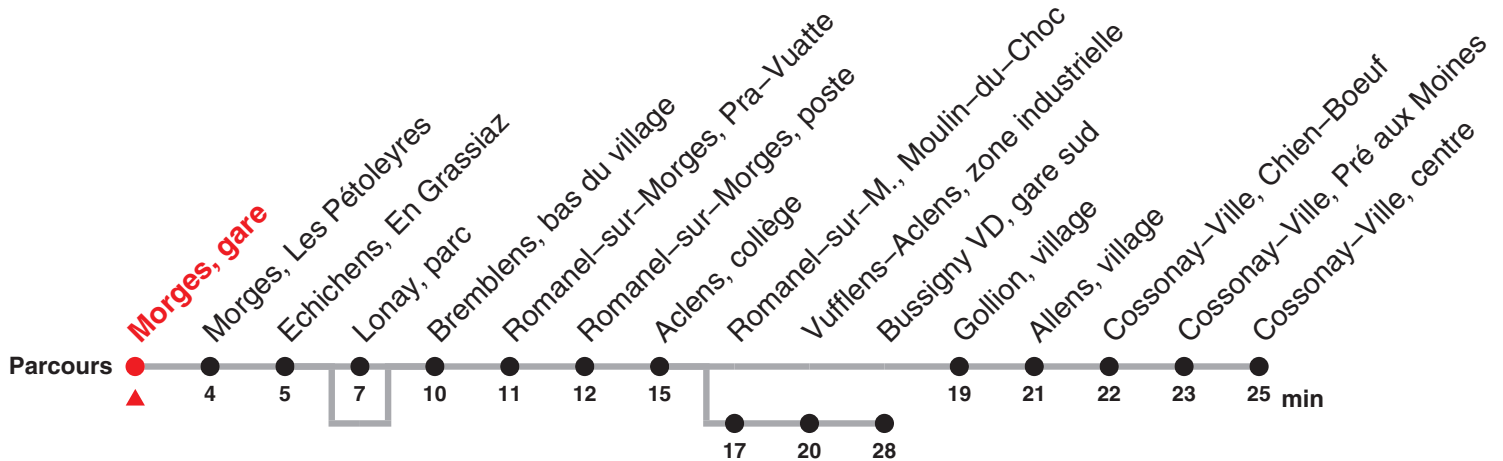

735

Direction : Cossonay-Ville, centre

valable du 27.04.20 au 12.12.20

Heure	Lundi-Vendredi	Samedis, dimanches et fêtes générales	Heure
6	08 21a		6
7	08 21a	46	7
8	14		8
9	14	46	9
10	14		10
11	14	46	11
12	14		12
13	14		13
14	08	16	14
15	08		15
16	08 36a	16	16
17	08 36a		17
18	08 36a	16	18
19	08		19
20	08	16	20

Renseignements

a : ne passe pas par Lonay, parc
jusqu'à Bussigny VD, gare sud

Fêtes:

21 mai, 01 juin, 01 août et 21 sept.