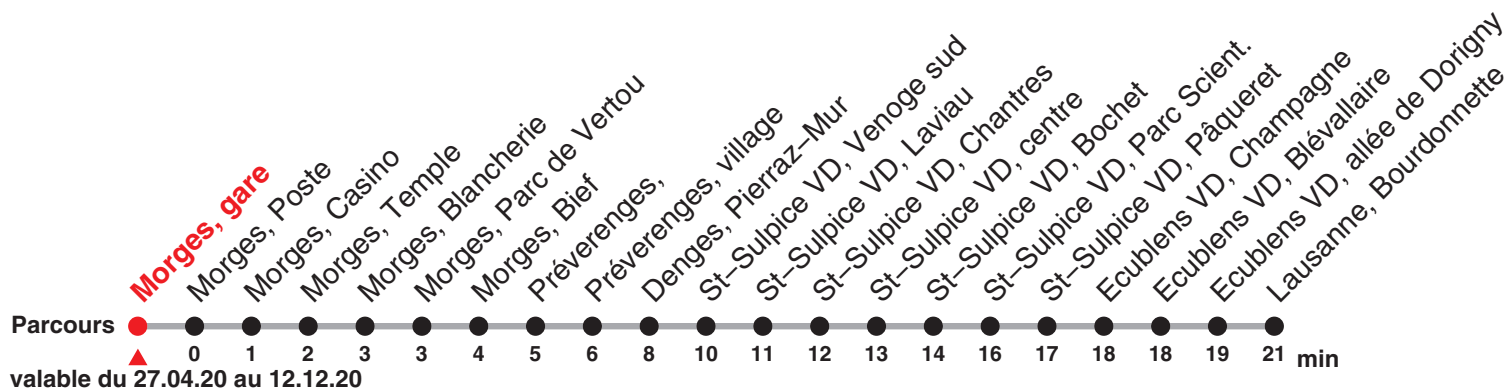

701

Direction : Lausanne, Bourdonnette

Heure	Lundi–Vendredi	Samedi	Dimanche et fêtes générales	Heure
5	10 25 40 55	10 40		5
6	10 25 40 50	10 40	40	6
7	00 10 20 30 40 50	10 40	10 40	7
8	00 10 20 30 40 50	05 25 40 55	10 40	8
9	00 10 25 40 55	10 25 40 55	10 40	9
10	10 25 40 55	10 25 40 55	10 40	10
11	10 25 40 55	10 25 40 55	10 40	11
12	10 25 40 55	10 25 40 55	10 40	12
13	10 25 40 55	10 25 40 55	10 40	13
14	10 25 40 55	10 25 40 55	10 40	14
15	10 25 40 55	10 25 40 55	10 40	15
16	10 20 30 40 50	10 25 40 55	10 40	16
17	00 10 20 30 40 50	10 25 40 55	10 40	17
18	00 10 20 30 40 55	10 25 40 55	10 40	18
19	10 25 40 55a	10 25 40 55	10 40	19
20	10 40	10 40	10 40	20
21	10 40	10 40	10 40	21
22	10 40	10 40	10 40	22
23	10 40	10 40	10 40	23
24	10 32a	10 32a	10 32a	24

Renseignements

a : jusqu'à Denges, Pierraz–Mur

Fêtes:

21 mai, 01 juin, 01 août et 21 sept.