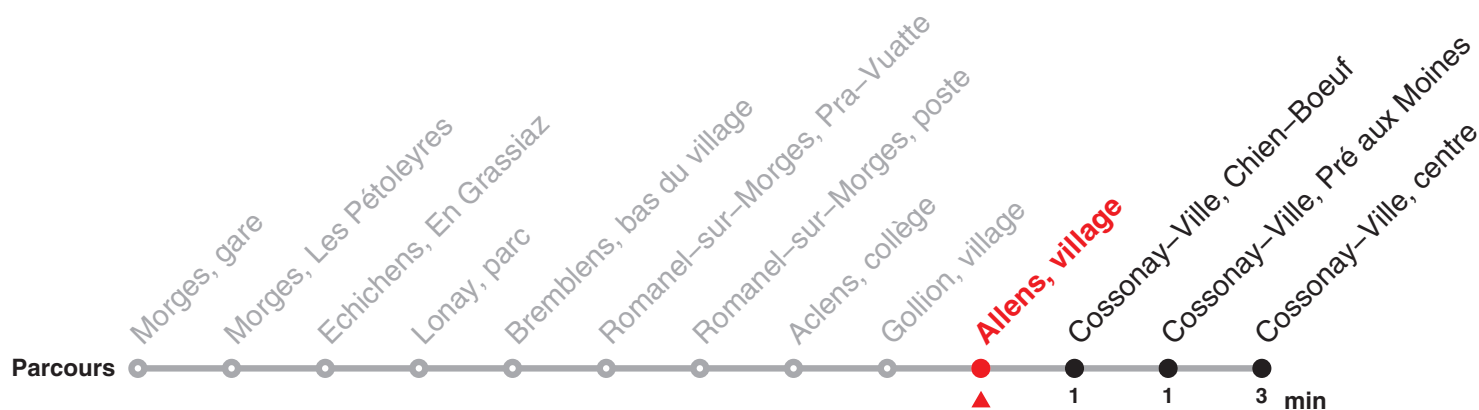

735 Direction : Cossonay–Ville, centre

valable du 27.04.20 au 12.12.20

Heure	Lundi–Vendredi	Samedis, dimanches et fêtes générales	Heure
6	29		6
7	29		7
8	35	07	8
9	35		9
10	35	07	10
11	35		11
12	35	07	12
13	35		13
14	29	37	14
15	29		15
16	29	37	16
17	29		17
18	29	37	18
19	29		19
20	29	37	20